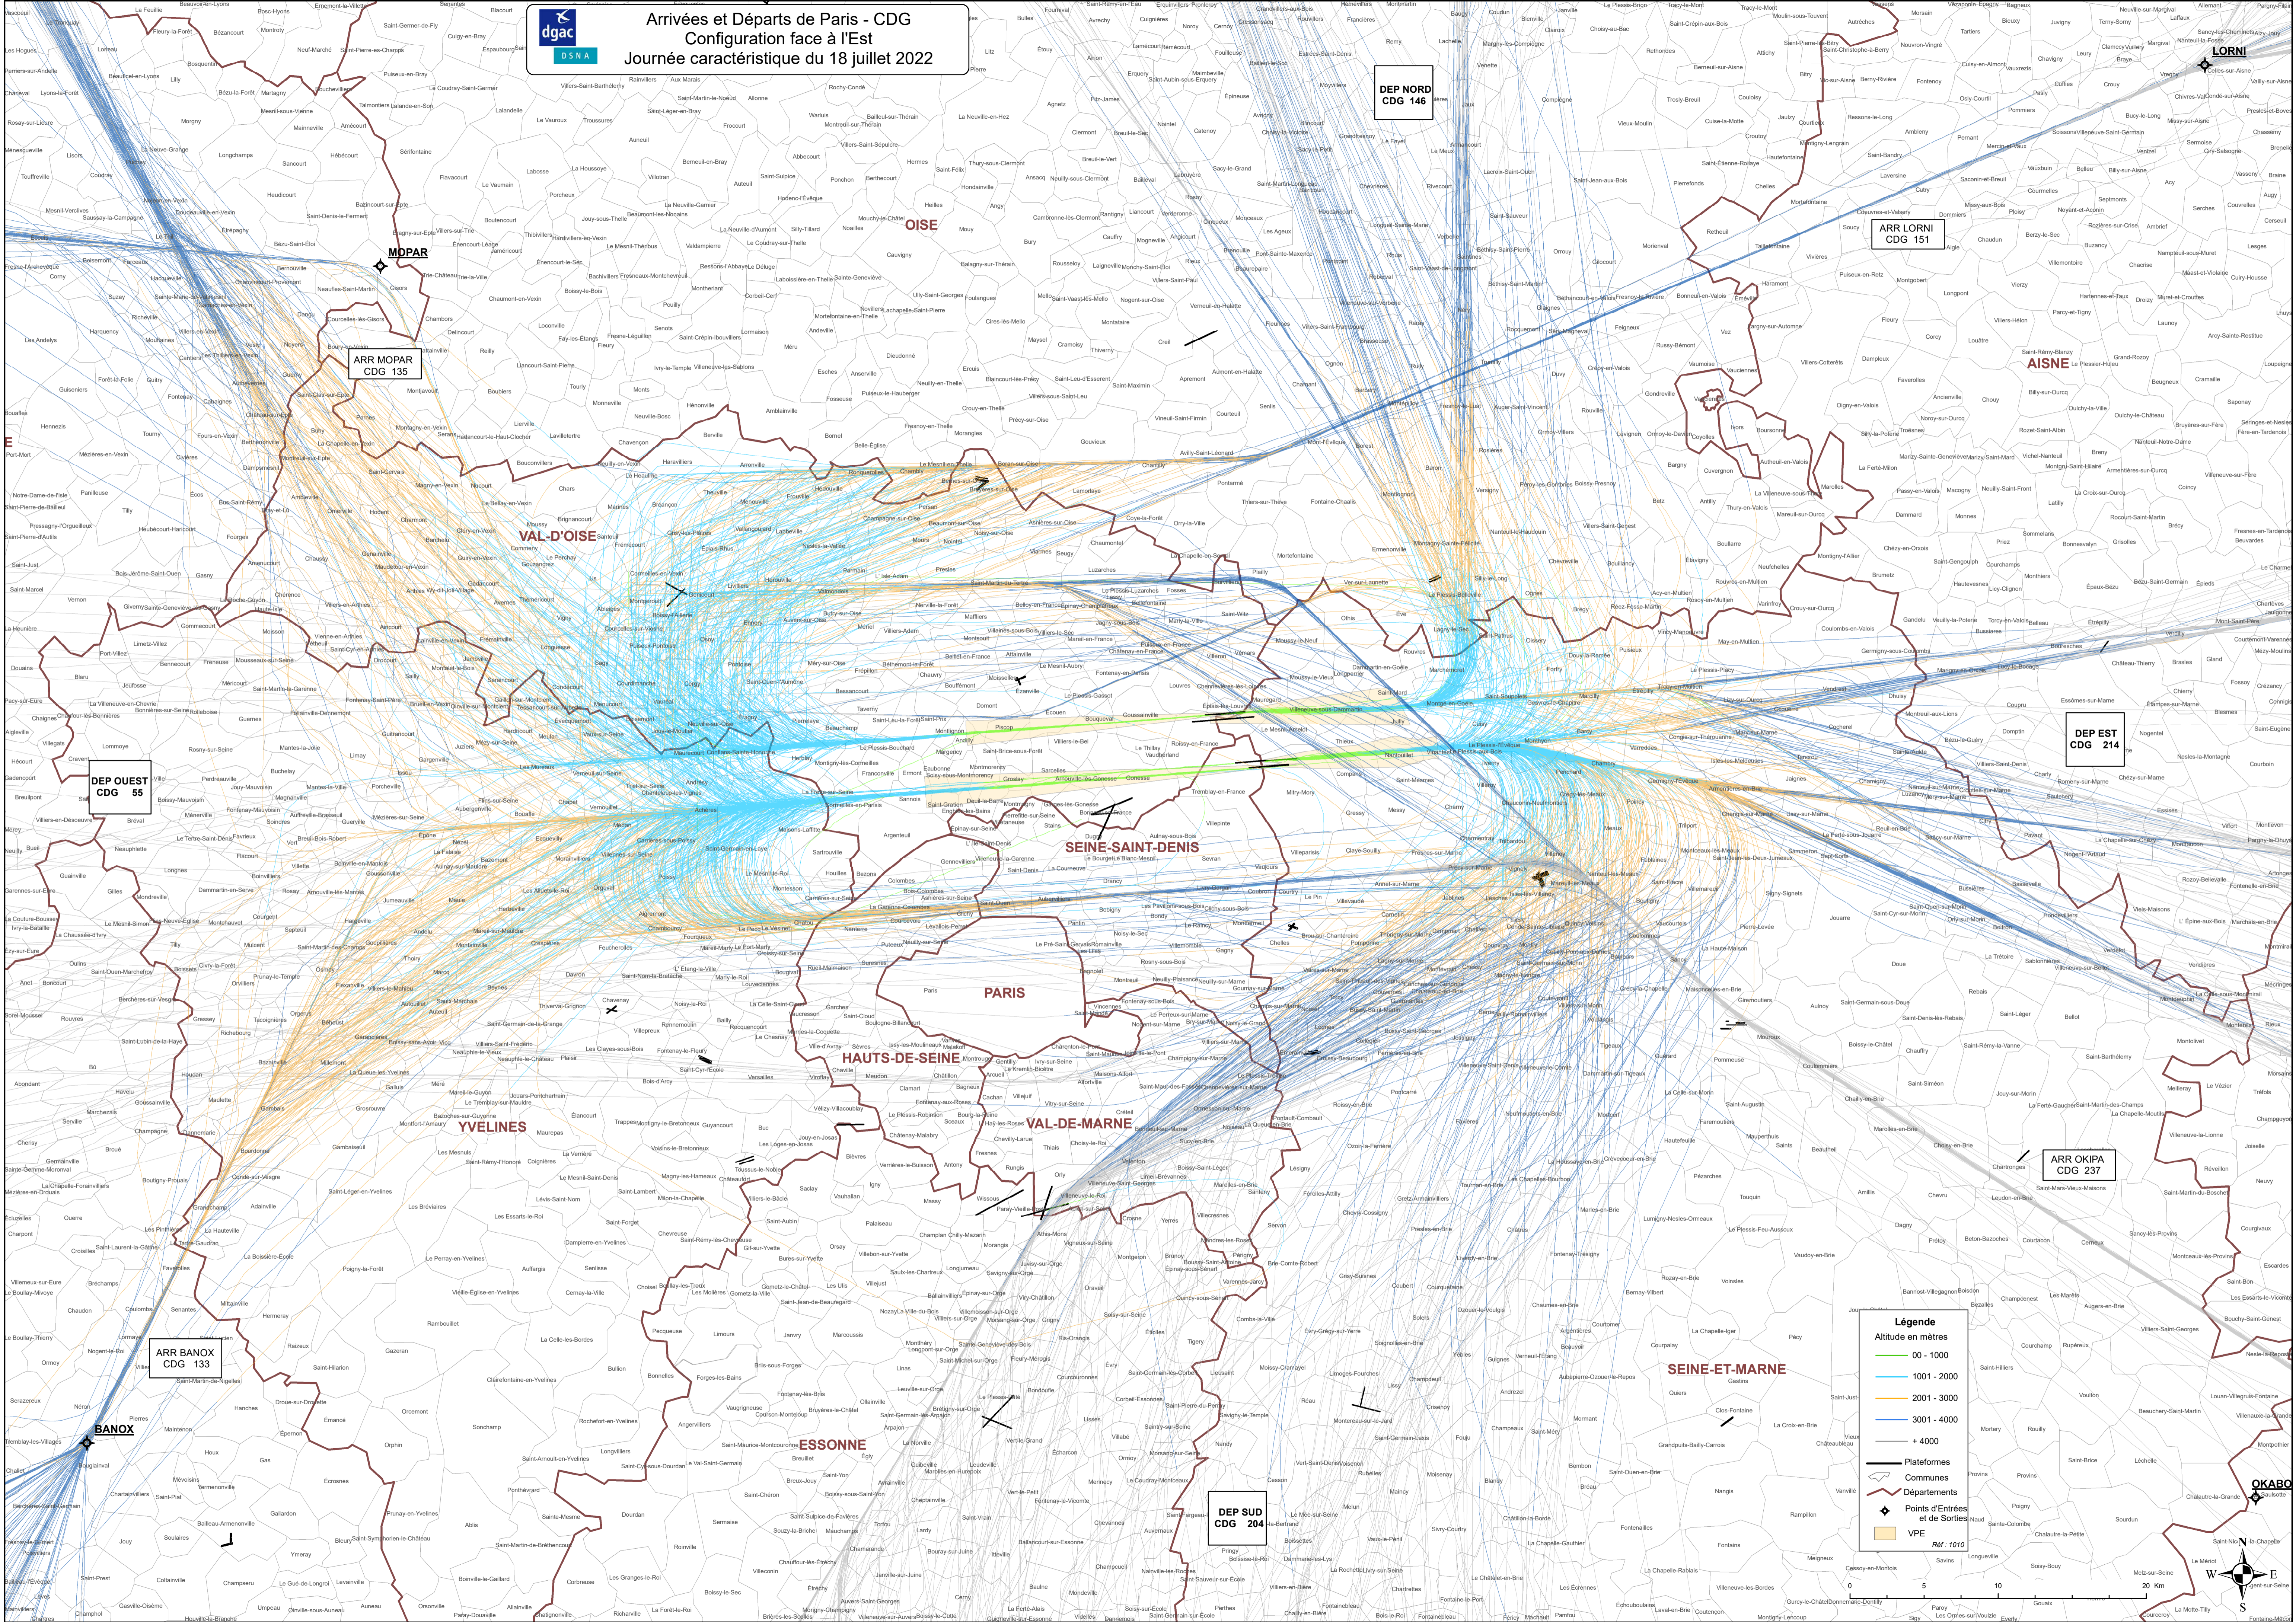

Arrivées et Départs de Paris - CDG
 Configuration face à l'Est
 Journée caractéristique du 18 juillet 2022

DEP NORD
CDG 146

ARR LORNI
CDG 151

MDPAR

ARR MOPAR
CDG 135

AISNE

VAL-D'OISE

SEINE-SAINT-DENIS
Le Bourget de Blanc-Mesnil

DEP EST
CDG 214

DEP OUEST
CDG 55

PARIS

HAUTS-DE-SEINE

VAL-DE-MARNE

YVELINES

ARR OKIPA
CDG 237

ARR BANOX
CDG 133

BANOX

ESSONNE

DEP SUD
CDG 204

SEINE-ET-MARNE

OKABO

Légende

Altitude en mètres

- 00 - 1000
- 1001 - 2000
- 2001 - 3000
- 3001 - 4000
- + 4000

— Plateformes
 — Communes
 — Départements
 ◆ Points d'Entrées et de Sorties
 ■ VPE

Ref : 1010